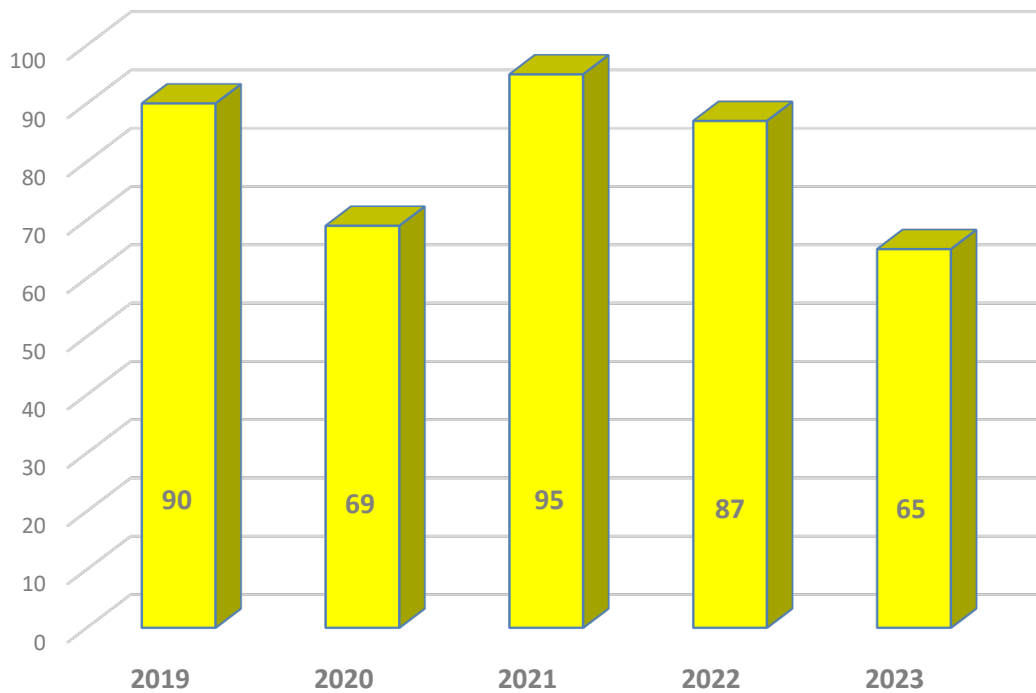

# Schlaglichter 2023

Zunahme im Bereich der Ladendiebstähle  
(+12,4%).

Zunahme sexueller Missbrauch (6,7%).

Zunahme ausländerrechtlicher Verstöße

# 5 – Jahres – Entwicklung

AQ: 56,9 %  
Schaden: 26.961 Euro

## Altersgruppen:

Kinder (0-13 Jahre) : **6**

Jugendlicher (14-17 Jahre) : **4**

Heranwachsende (18-20 Jahre) : **1**

Erwachsene (> 20 Jahre): **25**

Anteil nichtdeutscher Tatverdächtiger: **36,1 %**